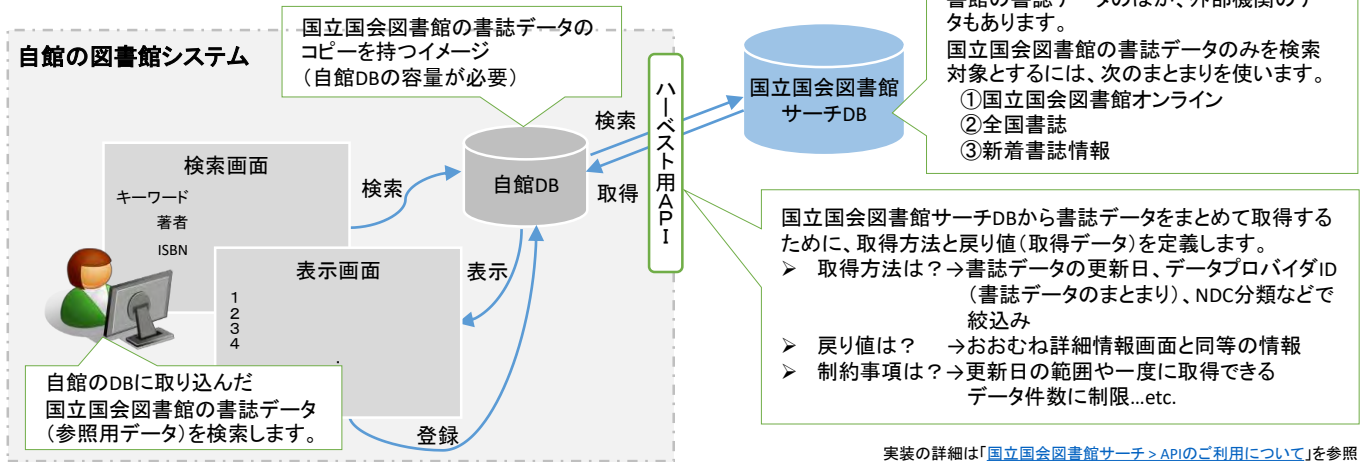

国立国会図書館の書誌データを自館の図書館システムで利用する方法

2021.1 国立国会図書館 収集書誌部 収集・書誌調整課

【方法①】 国立国会図書館サーチの検索用APIの実装

【方法②】 国立国会図書館サーチのハーベスト用APIの実装

【方法③】 国立国会図書館サーチ、国立国会図書館ホームページからデータをダウンロード