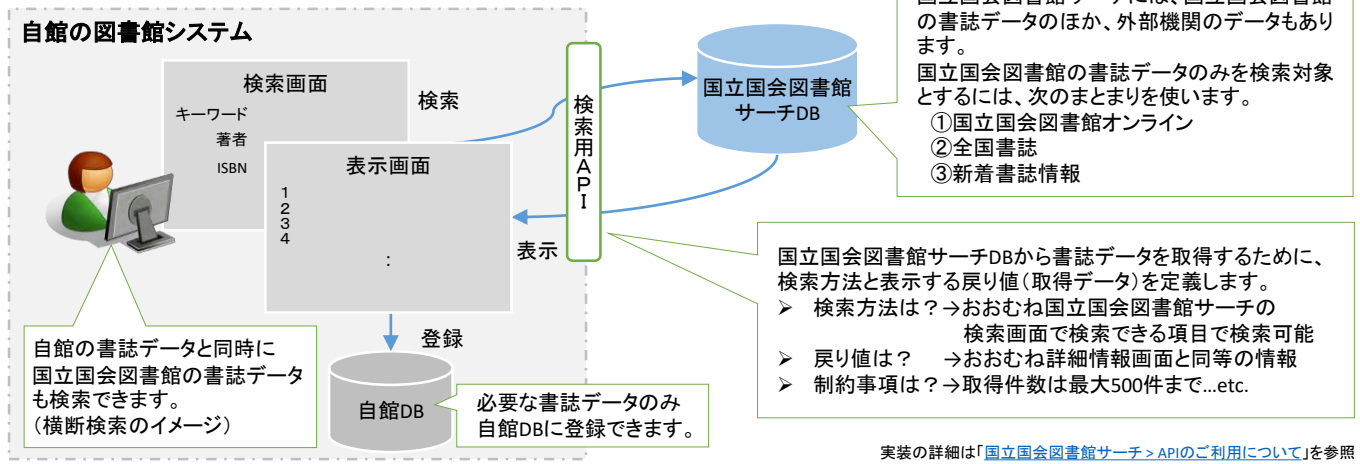

国立国会図書館の書誌データを自館の図書館システムで利用する方法

2021.1 国立国会図書館 収集書誌部 収集・書誌調整課

【方法①】 国立国会図書館サーチの検索用APIの実装

【方法②】 国立国会図書館サーチのハーベスト用APIの実装

【方法③】 国立国会図書館サーチ、国立国会図書館ホームページからデータをダウンロード