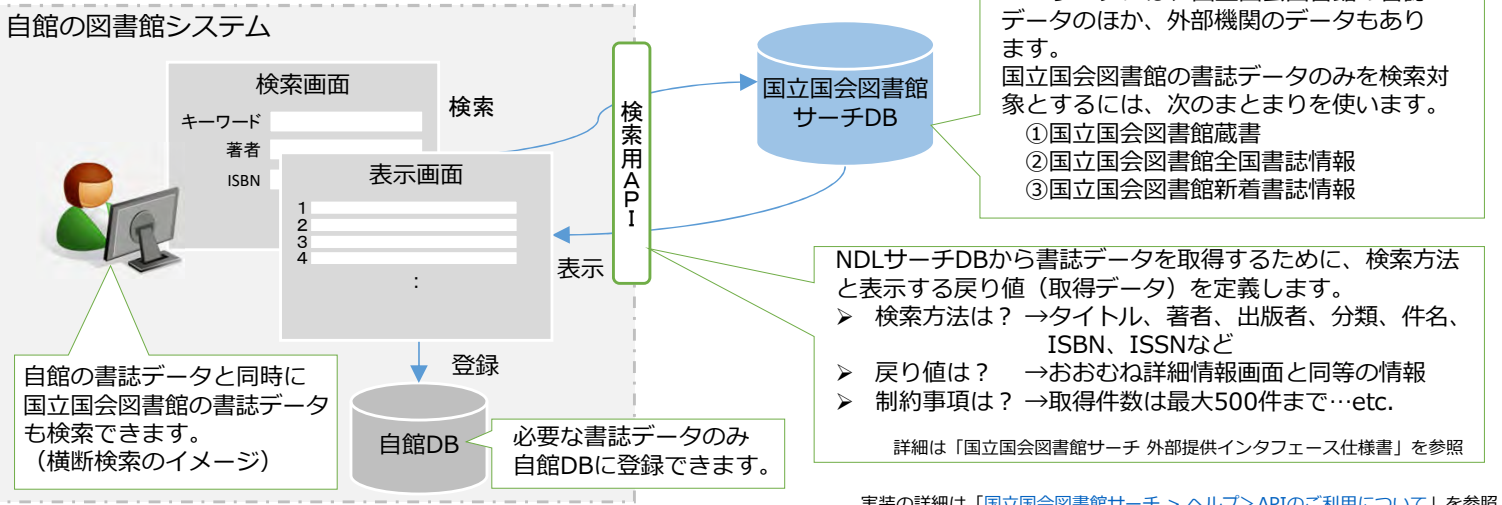

国立国会図書館の書誌データを自館の図書館システムで利用する方法

2024.1 国立国会図書館 収集書誌部 収集・書誌調整課

【方法①】 国立国会図書館サーチ（NDLサーチ）の検索用APIの実装

【方法②】 NDLサーチのハーベスト用APIの実装

【方法③】 NDLサーチ*、「JAPAN/MARCデータ（毎週更新）」からデータをダウンロード

*全国書誌データ検索 (WebJNB) などの画面でも可能