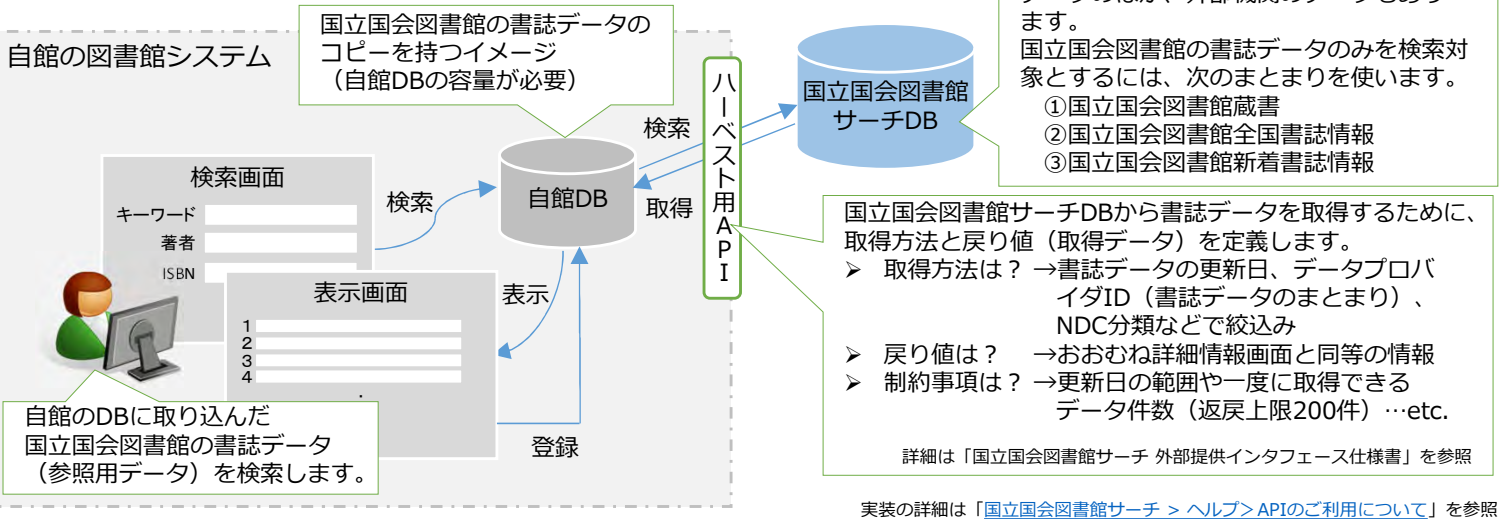

国立国会図書館の書誌データを自館の図書館システムで利用する方法

2024.1 国立国会図書館 収集書誌部 収集・書誌調整課

【方法①】 国立国会図書館サーチ（NDLサーチ）の検索用APIの実装

【方法②】 NDLサーチのハーベスト用APIの実装

【方法③】 NDLサーチ*、「JAPAN/MARCデータ（毎週更新）」からデータをダウンロード

*全国書誌データ検索 (WebJNB) などの画面でも可能