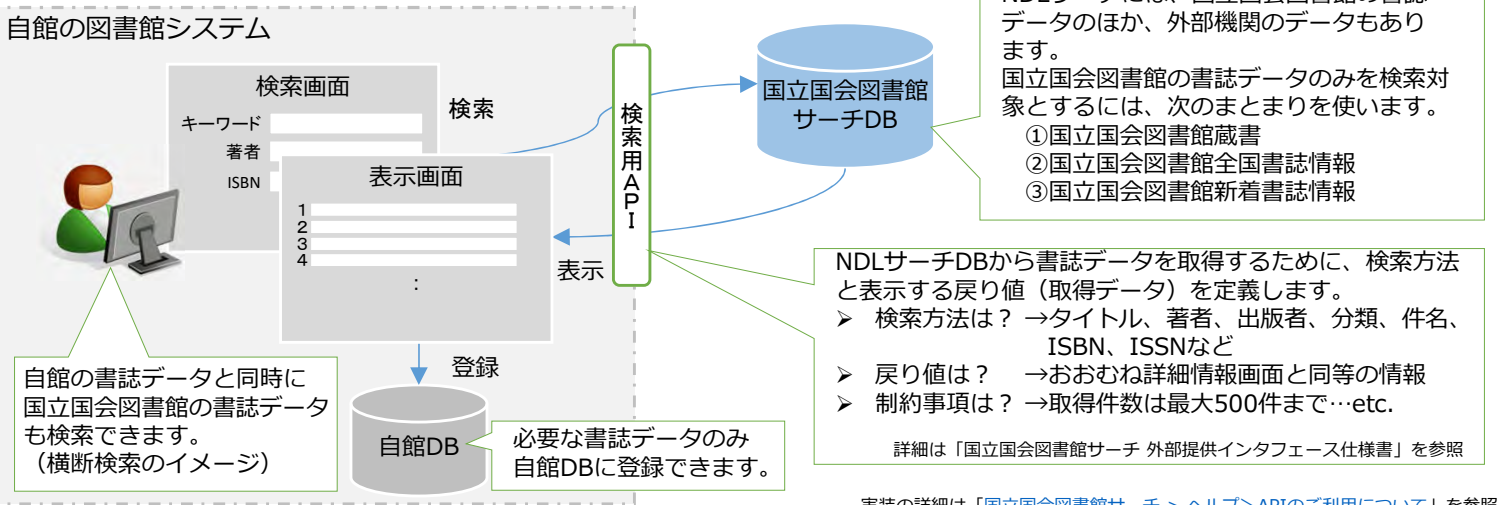

国立国会図書館の書誌データを自館の図書館システムで利用する方法

2026.3 国立国会図書館 収集書誌部 収集・書誌調整課

【方法①】国立国会図書館サーチ（NDLサーチ）の検索用APIの実装

【方法②】NDLサーチのハーベスト用APIの実装

【方法③】NDLサーチ*、「JAPAN/MARCデータ（毎週更新）」からデータをダウンロード

*全国書誌データ検索 (WebJNB) などの画面でも可能