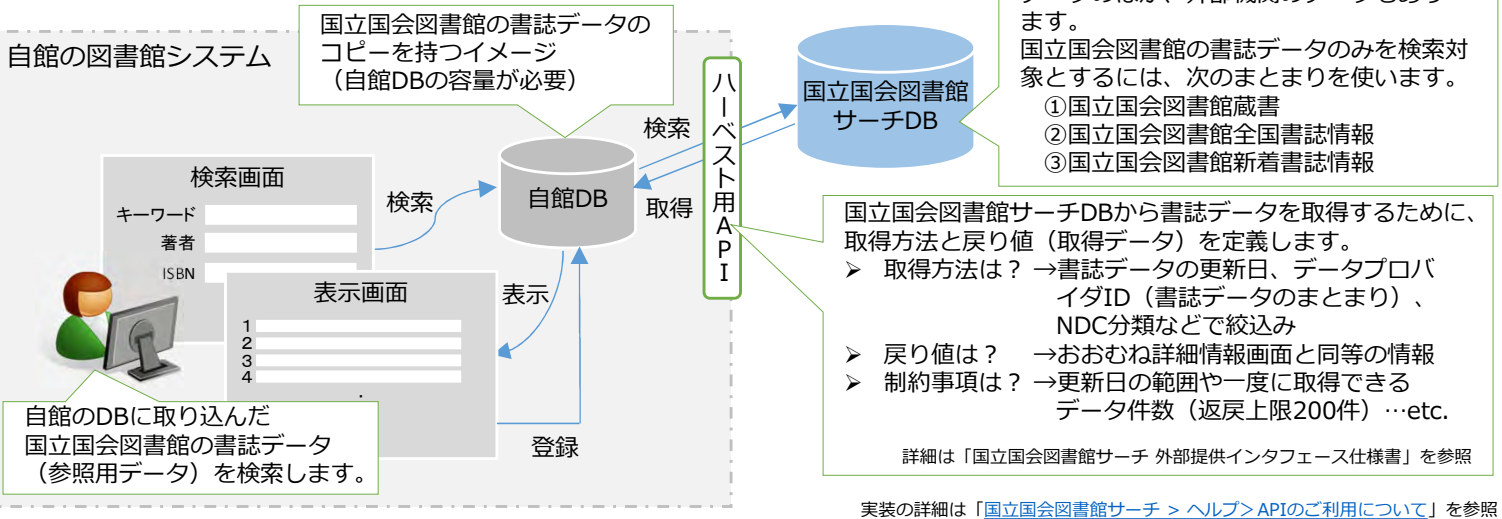

国立国会図書館の書誌データを自館の図書館システムで利用する方法

2026.3 国立国会図書館 収集書誌部 収集・書誌調整課

【方法①】国立国会図書館サーチ（NDLサーチ）の検索用APIの実装

【方法②】NDLサーチのハーベスト用APIの実装

【方法③】NDLサーチ*、「JAPAN/MARCデータ（毎週更新）」からデータをダウンロード

*全国書誌データ検索 (WebJNB) などの画面でも可能