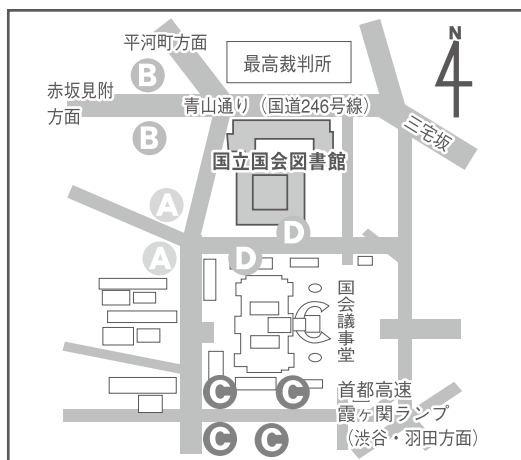

東京本館

日時 平成21年10月29日(木) 13:00~16:30

*希望者には館内見学を実施します。

場所 国立国会図書館 東京本館 新館講堂
〒100-8924 東京都千代田区永田町1-10-1

定員 300名(館内見学は50名)
先着順。定員になり次第受付を終了します。

プログラム 12:30 受付・開場
13:00-16:30

<第1部>調べもののベストパートナー

リサーチ・ナビ/レファレンス協同データベース など

<第2部>本や雑誌を探す—どんなものでも、どこにあっても—

NDL-OPAC/雑誌記事索引/総合目録ネットワークシステム など

<第3部>国会の情報や法律を探す・調べる

国会会議録検索システム/帝国議会会議録検索システム/日本法令索引データベース など

<第4部>情報への窓口・デジタルの世界へ

近代デジタルライブラリー/インターネット情報選択的蓄積事業(WARP)/デジタルアーカイブポータル(PORTA)/電子展示会/絵本ギャラリー/児童書総合目録 など

<利用事例報告>

申込み 9月15日以降、国立国会図書館ホームページのイベント参加申込専用ページからお申し込みください。館内見学の申込みも同ページから。
<http://www.ndl.go.jp/jp/event/dbf2009.html>
【東京本館 お問い合わせ先】
国立国会図書館 総務部 企画課 電話03(3506)3309(直通)

アクセス

<東京メトロ>
有楽町線「永田町駅」2番出口(A) 徒歩約5分
半蔵門線・南北線「永田町駅」3番出口(B) 徒歩約8分
千代田線・丸の内線「国会議事堂前駅」1番出口(C) 徒歩約12分
<都営バス>
橋63系統「国会議事堂前」(D) 徒歩約5分

関西館

日時 平成21年9月16日(水) 13:00~17:00

*希望者には館内見学を実施します。

場所 国立国会図書館 関西館 大会議室
〒619-0287 京都府相楽郡精華町精華台8-1-3

定員 300名
先着順。定員になり次第受付を終了します。

プログラム 12:00 受付・開場
13:00-17:00

<第1部>インターネットで調べる

リサーチ・ナビ/国立国会図書館データベース・ナビゲーション・サービス(Dnavi)/AsiaLinks-アジア関係リンク集-/アジア情報機関ダイレクトリー/レファレンス協同データベース/国会サービス関連情報