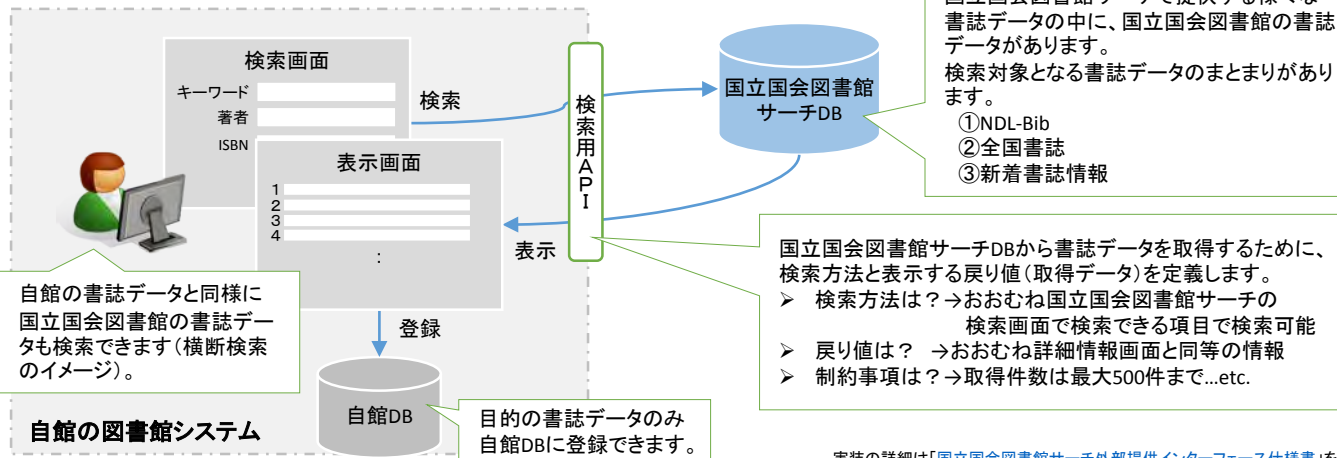

国立国会図書館の書誌データを自館の図書館システムで利用する方法

【方法①】 国立国会図書館サーチの検索用APIの実装

【方法②】 国立国会図書館サーチのハーベスト用APIの実装

【方法③】 NDL-Bibからダウンロードしたファイルの取込み