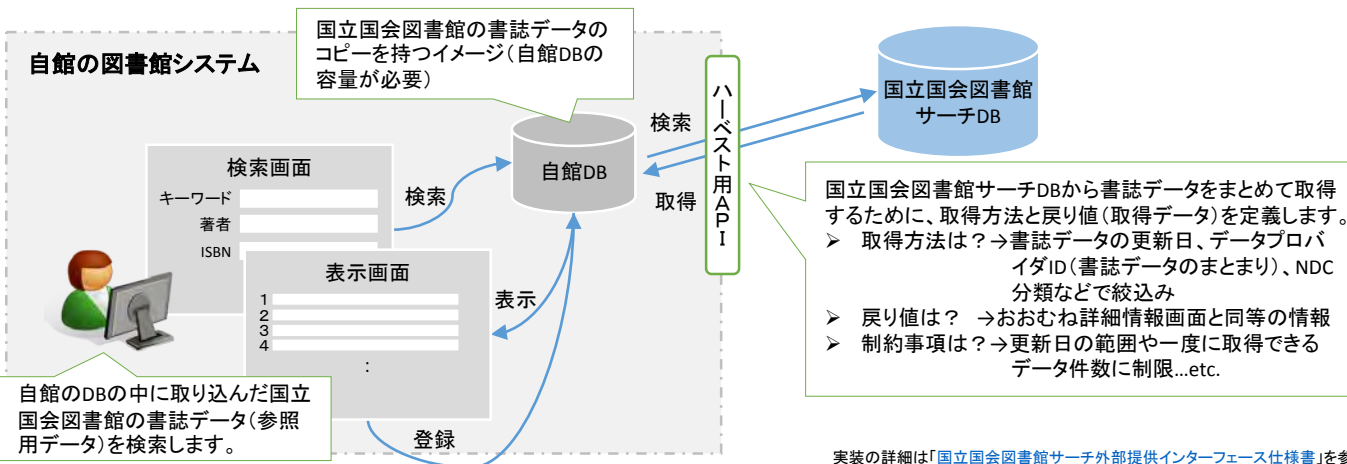

国立国会図書館の書誌データを自館の図書館システムで利用する方法

【方法①】 国立国会図書館サーチの検索用APIの実装

【方法②】 国立国会図書館サーチのハーベスト用APIの実装

【方法③】 NDL-Bibからダウンロードしたファイルの取込み