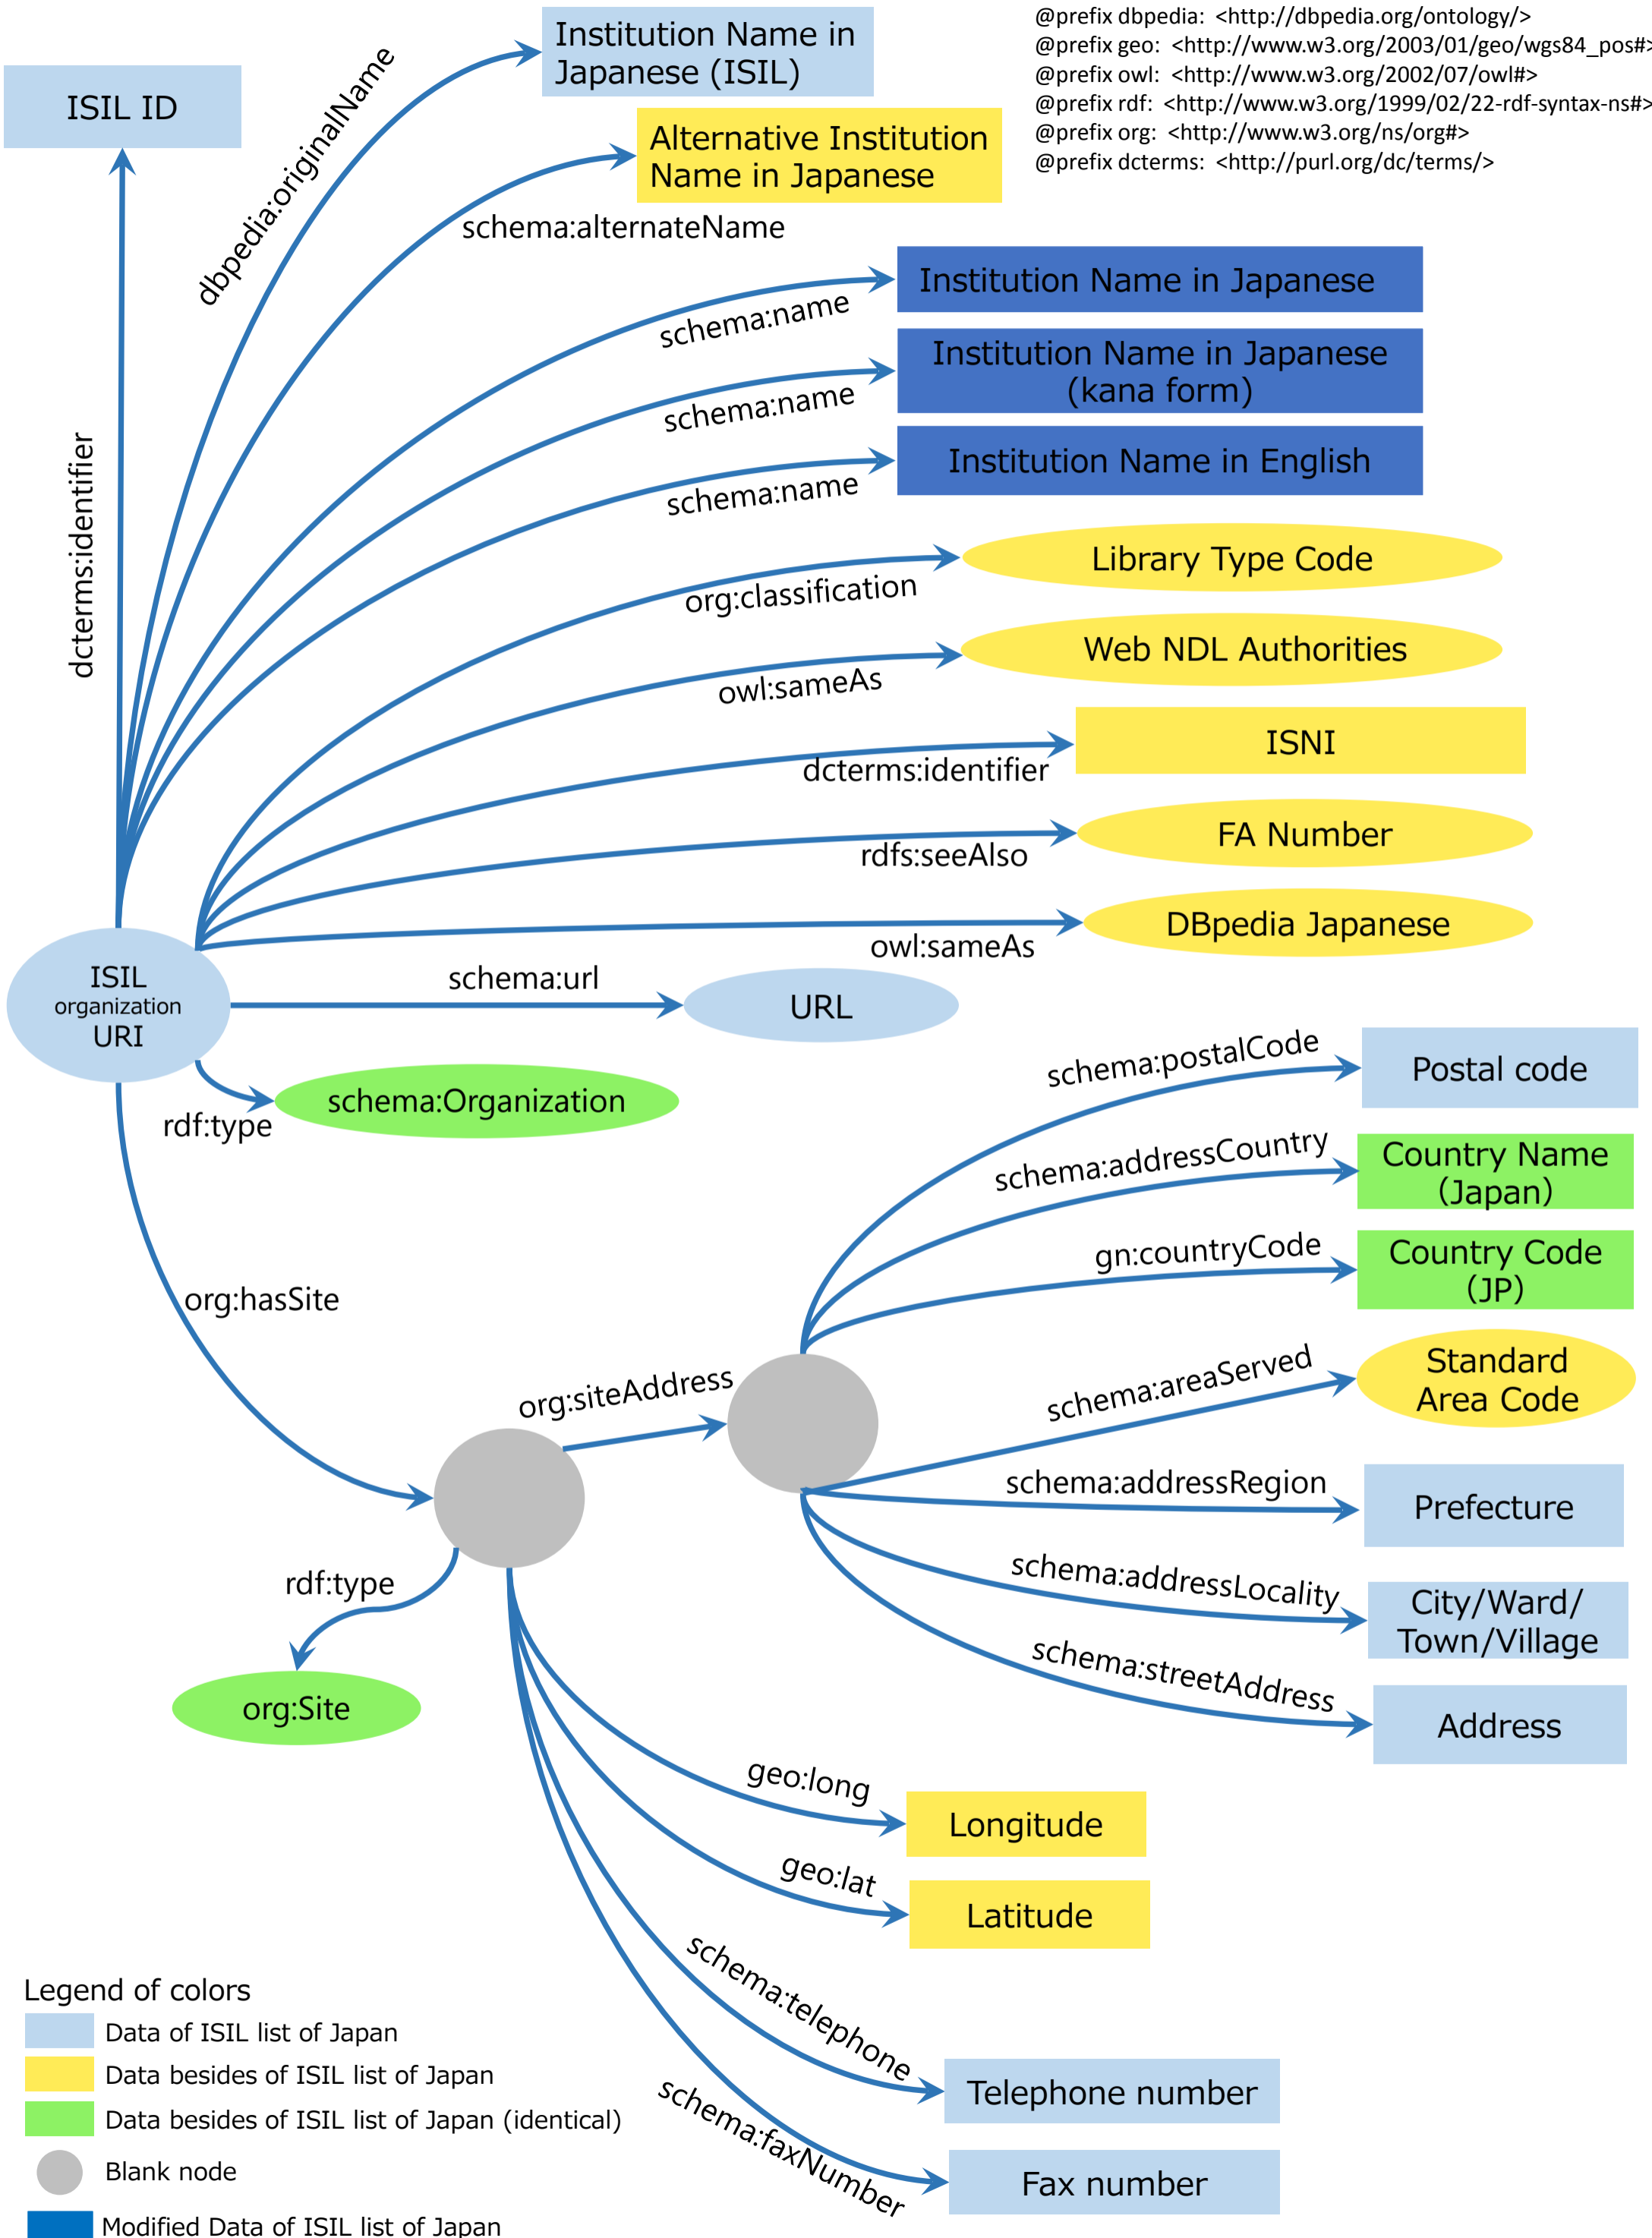

@prefix gn: <http://www.geonames.org/ontology#>  
 @prefix schema: <http://schema.org/>  
 @prefix rdfs: <http://www.w3.org/2000/01/rdf-schema#>  
 @prefix dbpedia: <http://dbpedia.org/ontology/>  
 @prefix geo: <http://www.w3.org/2003/01/geo/wgs84\_pos#>  
 @prefix owl: <http://www.w3.org/2002/07/owl#>  
 @prefix rdf: <http://www.w3.org/1999/02/22-rdf-syntax-ns#>  
 @prefix org: <http://www.w3.org/ns/org#>  
 @prefix dcterms: <http://purl.org/dc/terms/>

Legend of colors

- Data of ISIL list of Japan
- Data besides of ISIL list of Japan
- Data besides of ISIL list of Japan (identical)
- Blank node
- Modified Data of ISIL list of Japan