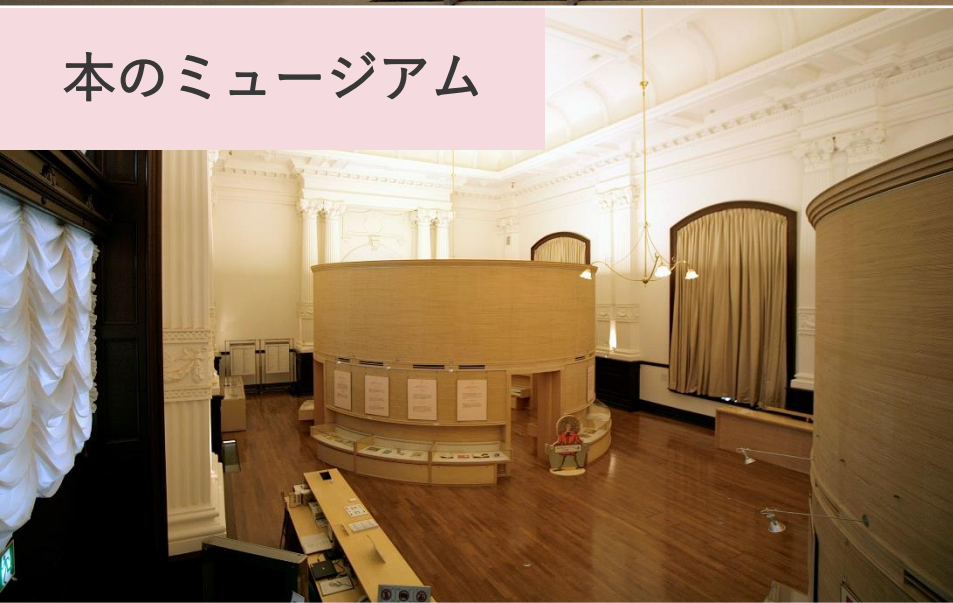

アーチ棟

子どものへや

世界を知るへや

調べものの部屋

児童書ギャラリー

本のミュージアム

児童書研究資料室

イベント・見学

展示会

YouTube等で国立国会図書館を見学

● 全般

- [国立国会図書館を志望される皆様へ【採用広報動画】](#)
- [国立国会図書館広報動画](#)

● 東京本館

- [国立国会図書館 東京本館 書庫見学](#)
- [蔵書数日本一の図書館 地下8階の本棚をぐるり360度撮影
\(日本経済新聞社写真映像部\)](#)

● 関西館

- [国立国会図書館関西館書庫棟のご紹介 \(2020年2月完成\)](#)