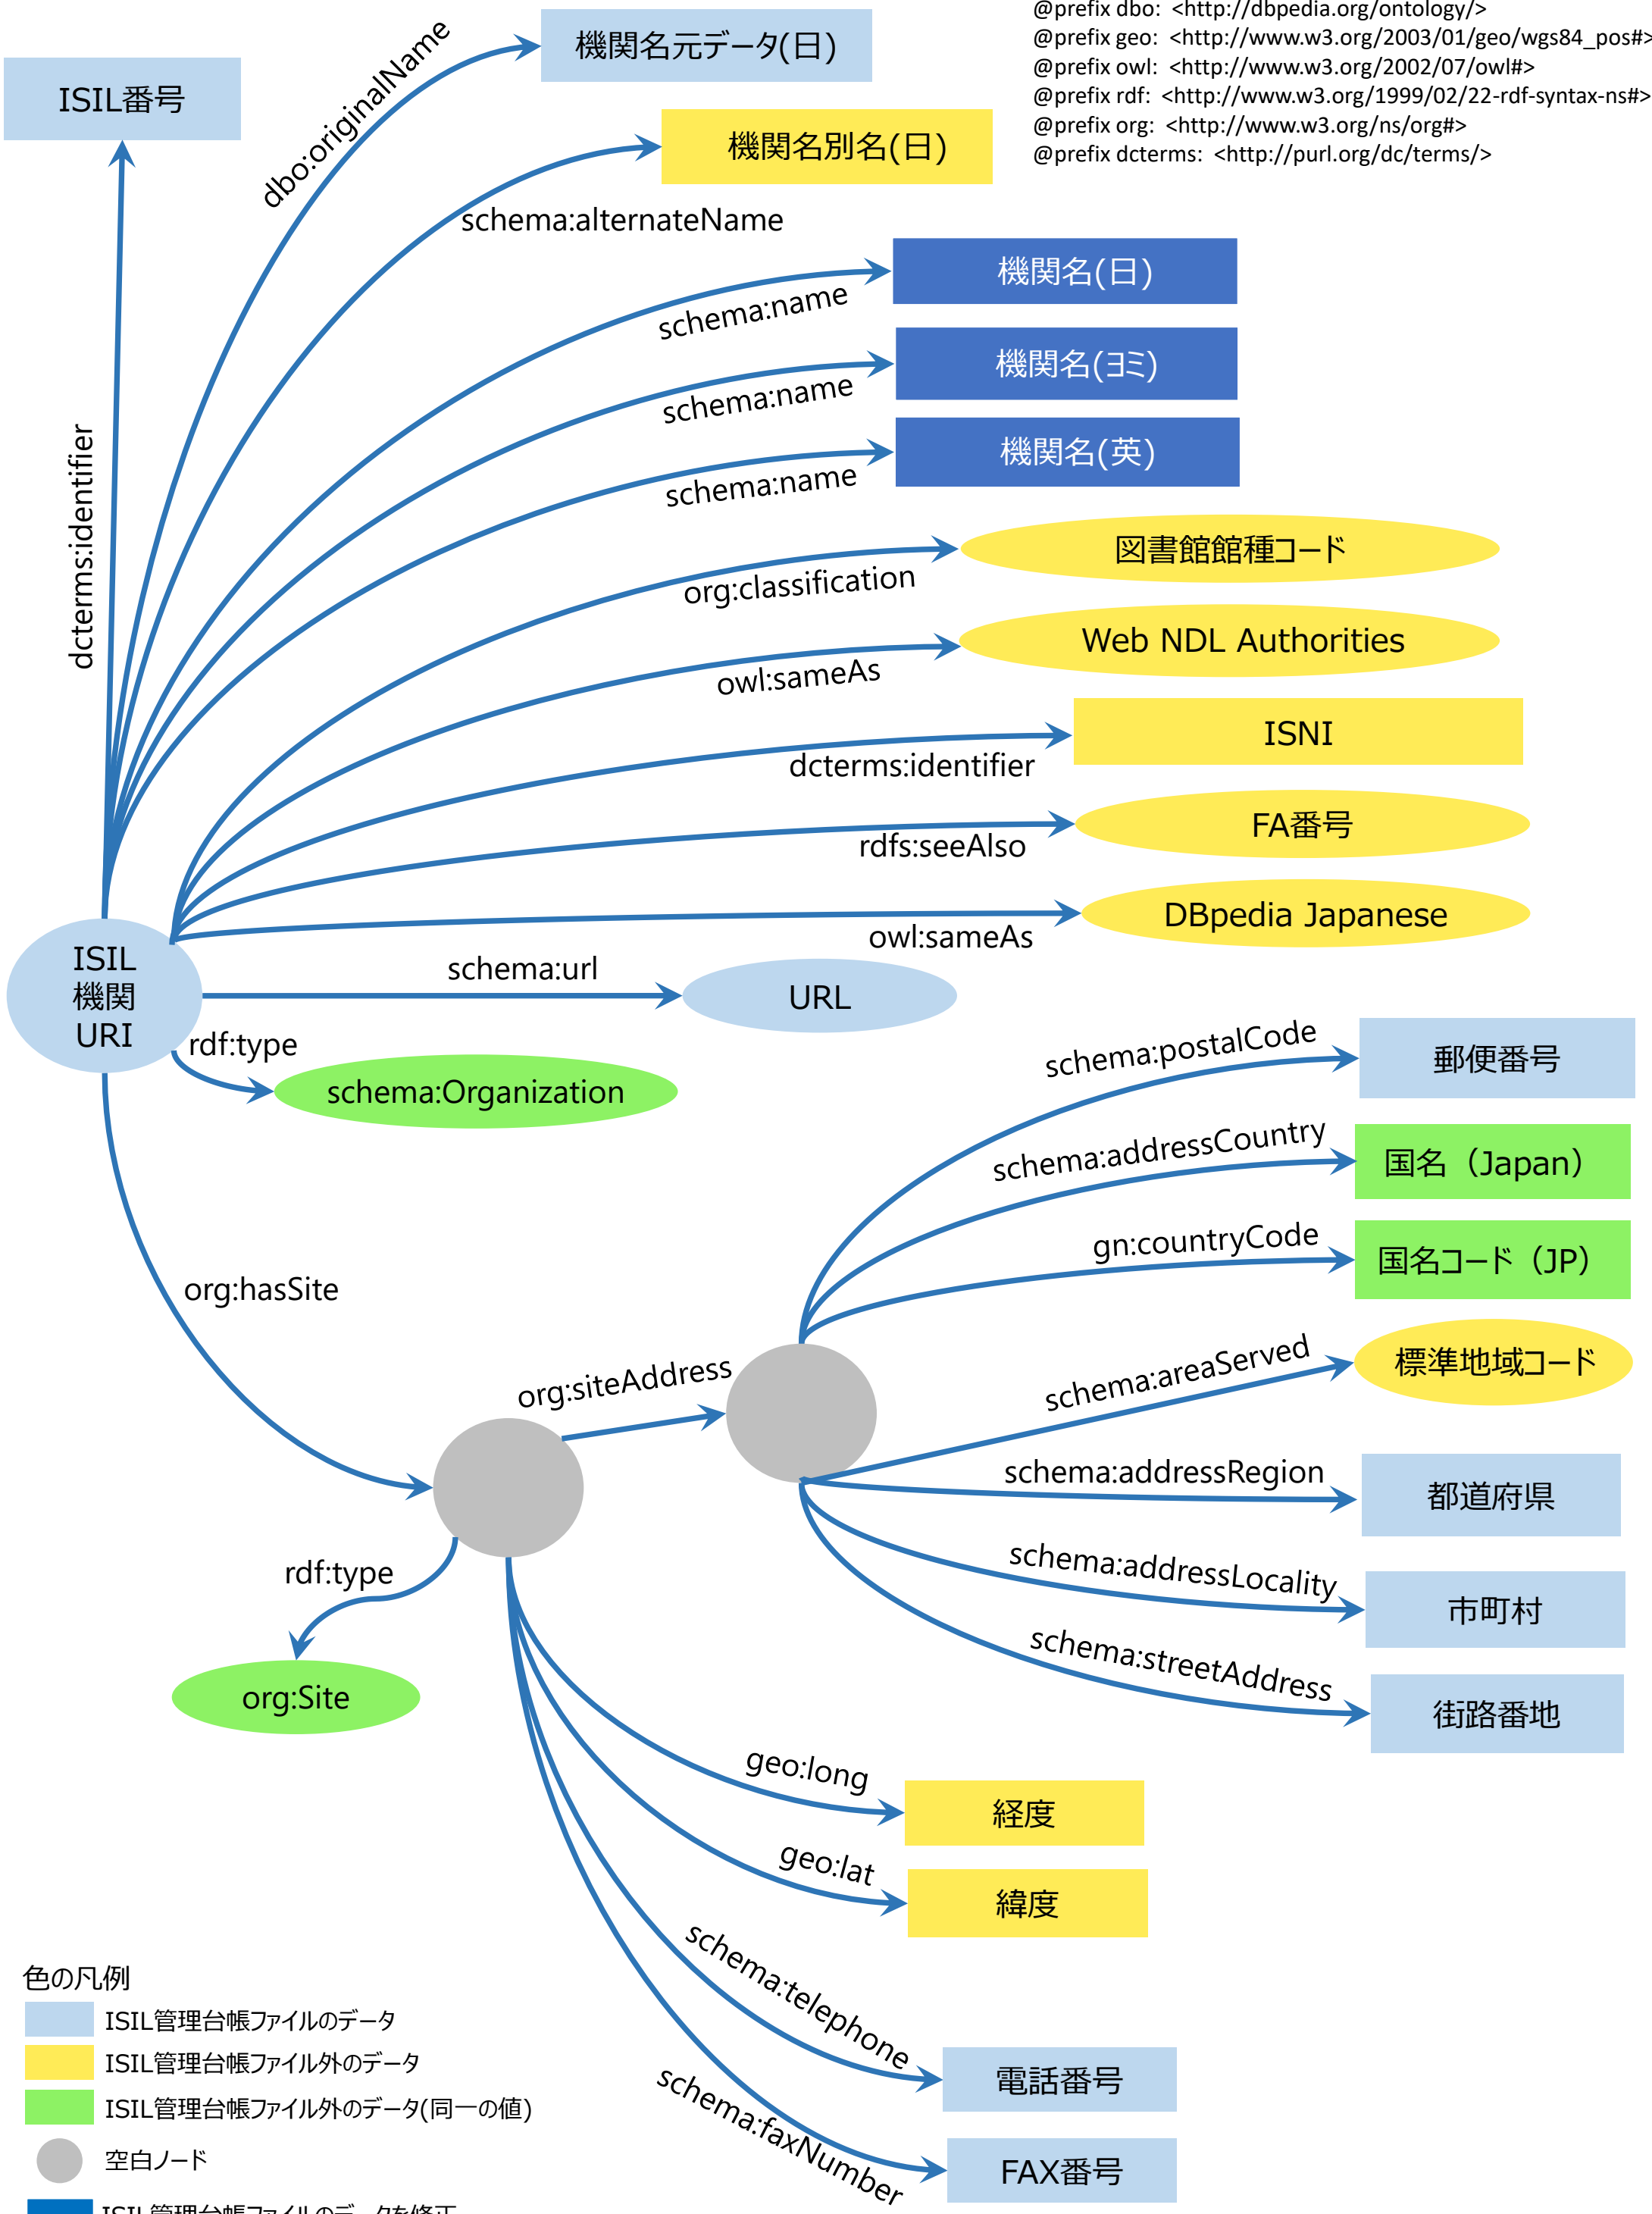

@prefix gn: <http://www.geonames.org/ontology#>
 @prefix schema: <http://schema.org/>
 @prefix rdfs: <http://www.w3.org/2000/01/rdf-schema#>
 @prefix dbo: <http://dbpedia.org/ontology/>
 @prefix geo: <http://www.w3.org/2003/01/geo/wgs84_pos#>
 @prefix owl: <http://www.w3.org/2002/07/owl#>
 @prefix rdf: <http://www.w3.org/1999/02/22-rdf-syntax-ns#>
 @prefix org: <http://www.w3.org/ns/org#>
 @prefix dcterms: <http://purl.org/dc/terms/>

- 色の凡例
- ISIL管理台帳ファイルのデータ
 - ISIL管理台帳ファイル外のデータ
 - ISIL管理台帳ファイル外のデータ(同一の値)
 - 空白ノード
 - ISIL管理台帳ファイルのデータを修正